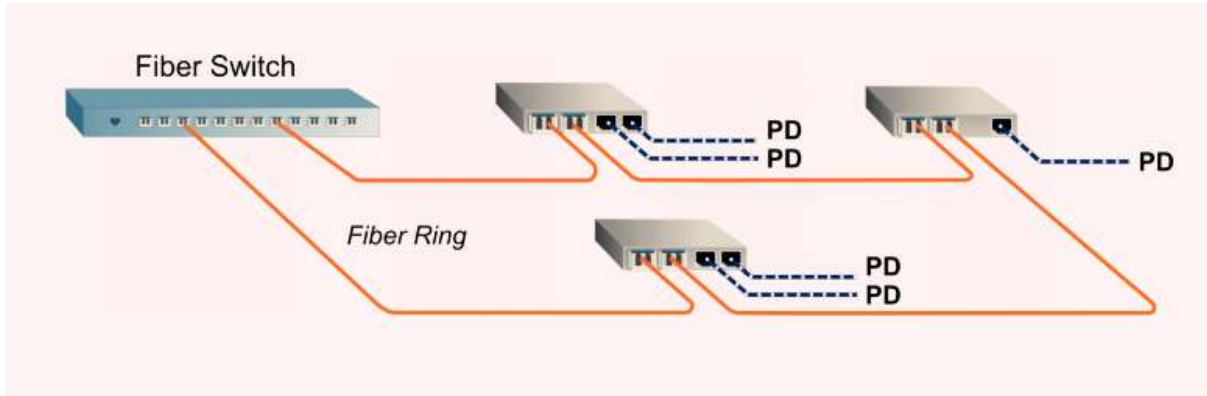

مبدل فیبر نوری می‌تواند سیگنال‌های فوق العاده و با قدرت بالای صنعتی را به ویژه برای کاربردهای متفاوت صنعتی استفاده کند.

مدیا کانورتر 4 پورت شبکه 2 پورت فیبر تجاری مدیریتی

مبدل رسانه‌ای (Media Converter) یا مدیا کانورتر 4 پورت شبکه (اترنت) - دو پورت فیبر ماژول SFP یک نوع مبدل رسانه‌ای تجاری مدیریتی و سوئیچ اترنت است برای تبدیل دو نوع سیگنال رسانه مختلف انتقال و اتصال شبکه به نوع دیگر که اجازه می‌دهد تا دو نوع از بخش‌ها را به راحتی از دو نوع رسانه مختلف فیبر مانند Base-T ۱۰۰۰ و Base-۱۰۰۰ SX/LX به هم متصل کند. همچنین برای نامحدود کردن پهنای باند قوی و مسافت‌های طولانی در کابل‌های شبکه اترنت از جمله کابل مسی و آلومینیومی است، و با امکان استفاده از ماژول SFP و تجهیزات یکپارچه‌سازی و مدیریت سیستم‌های امنیتی از جمله کابل‌کشی‌های به وجود آمده، پهنای باند و فاصله بین دو مکان انتقال شبکه‌های گسترده را فراهم می‌کند

### جزئیات

\*چهار پورت شبکه با سرعت 10/100/1000 و دو پورت sfp با سرعت 1000 مگابیت

\*پشتیبانی خودکار از UTP برای خودکار 100/10 / M1000 و Full Duplex /

Half Duplex

\*پشتیبانی پورت های sfp از 1000 مگابیت

\*پشتیبانی از vlan و QOS

\*پشتیبانی از فریم 10k

\* مصرف کم (5وات) ، گرمای پایین و پایداری بالا

مشخصات فنی محصول

Operating standards	IEEE802.3/u/z/ab,10/100/1000Base-T and 1000Base-SX/LX
MAC address table	1K
Frame buffer memory	1MKb
Switching capacity	12G
Connector	UTP RJ-45,10/100/1000Mbps
SFP slot	1000Mbps
Cable	UTP: Cat.5 or 6 UTP(the max distance up to 100m)Multimode Fiber: 50/125,62.5/125µm(the max distance up to 224/550m)Singlemode Fiber: 8/125,8.7/125,9/125µm(the max distance up to 10~100 km)
Flow control	Full Duplex: IEEE802.3x flow controlHalf Duplex: back pressure flow control
LED	PWR,F1 Link/Act,F2 Link/Act,TP1~TP4 Link/Act,TP1~TP4 100,TP1~TP4 1000
Power Requirement	AC220V(100-240V),50~60Hz DC: 5V,2A
Ambient Temperature	0 ~ +50°C
Storage Temperature	-20 ~ +70°C
Dimensions	40mm x 110mm x 140mm